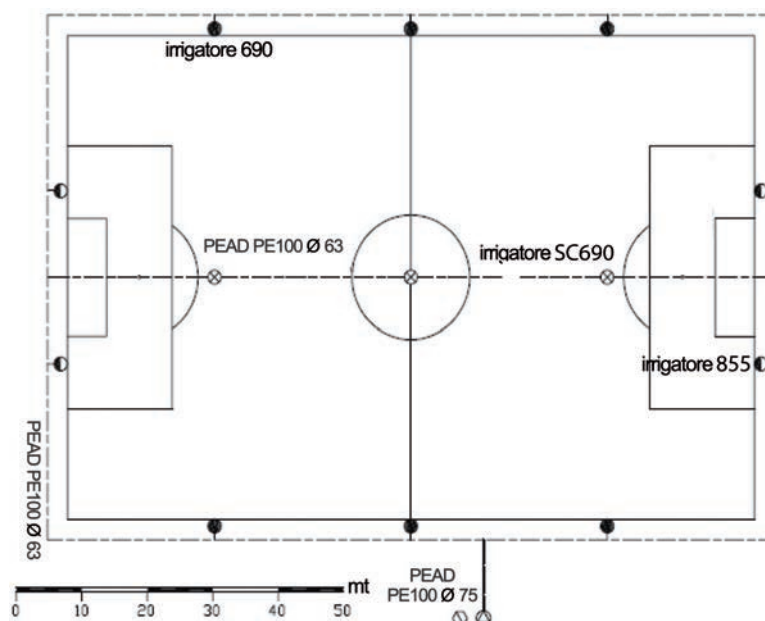

#### LEGENDA

- irrigatore dinamico SPORTGUN 180° ugello 18
- ⊗ irrigatore dinamico SPORTGUN 90° ugello 18

## CAMPO DA CALCIO SINTETICO (mt. 70 X 105) A COMANDO ELETTRICO

con irrigatori Serie **PLAYGROUND**(POP-UP)

o **FLEXY** (FUORI TERRA)

## CAMPO DA CALCIO IN ERBA (mt. 70 X 105) A COMANDO ELETTRICO O IDRAULICO

con irrigatori Serie **SC690 - 690 - 855**

**N.B.:** un elenco completo dei materiali necessari alla realizzazione degli impianti irrigui di cui sopra è scaricabile via Internet: [www.scarabelli.it](http://www.scarabelli.it)