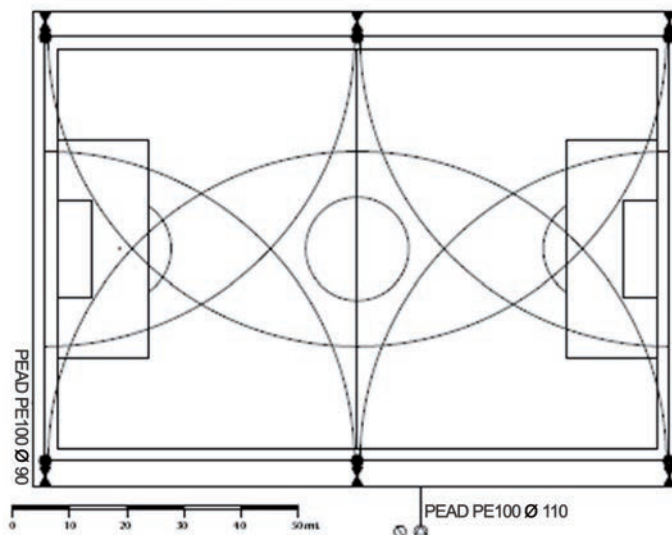

#### LEGENDA

- irrigatore dinamico SPORTGUN 180° ugello 18
- ⊗ irrigatore dinamico SPORTGUN 90° ugello 18

## CAMPO DA CALCIO SINTETICO (mt. 70 X 105) A COMANDO ELETTRICO

con irrigatori Serie **PLAYGROUND**(POP-UP)

o **FLEXY** (FUORI TERRA)