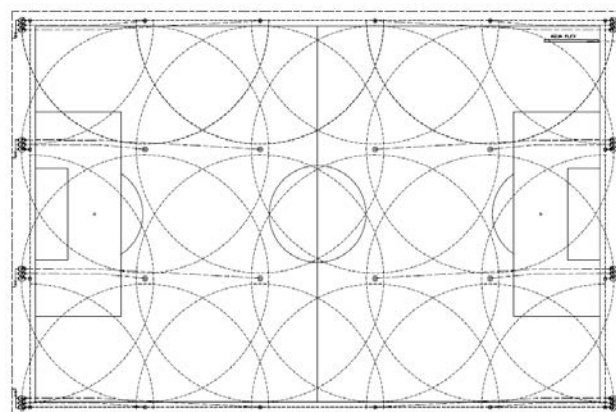

### CAMPO DA CALCIO SINTETICO

(mt. 50 X 90)