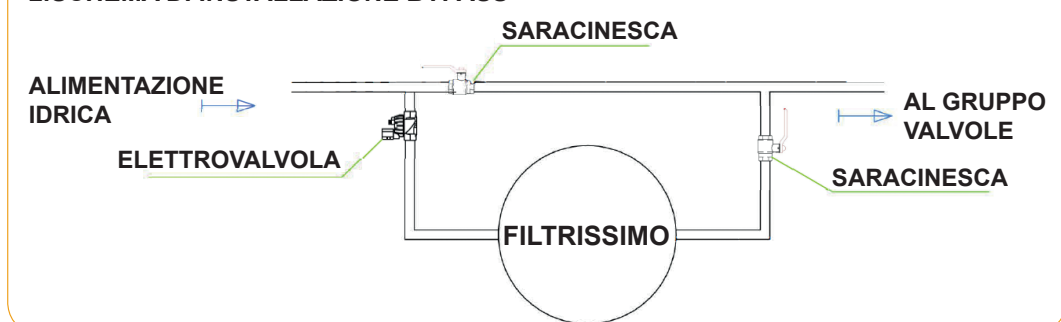

2. SCHEMA DI INSTALLAZIONE BYPASS