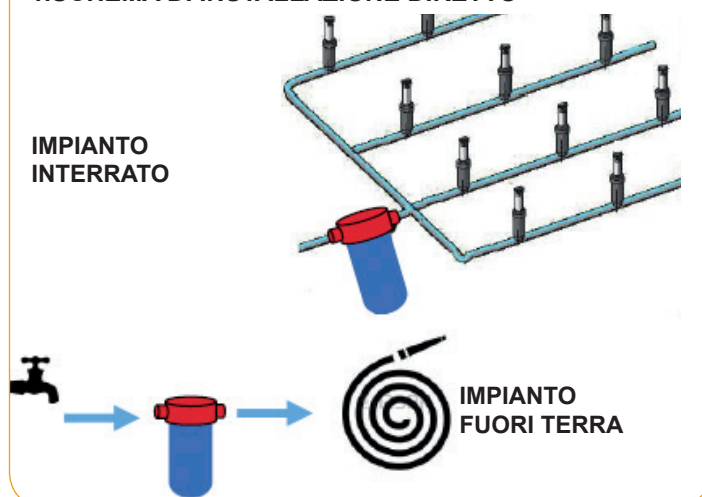

PRODOTTO ANTIZANZARE FILTRISSIMO - LINEA GARDEN

PRINCIPIO DI FUNZIONAMENTO

- Diffonde sulla superficie irrigata additivi per la protezione delle persone, come repellenti o insetticidi
- Diffonde sulla superficie irrigata additivi per la cura e la crescita del manto erboso come fertilizzanti
- **Studiato per eliminare definitivamente il rischio di sovradosaggio degli additivi** attraverso la diffusione ad ogni ciclo di irrigazione della dose ottimale di prodotto
- Adatto ad una pluralità di scopi utilizzando l'additivo specifico.
- Prodotto innovativo brevettato da collocare in impianti di irrigazione, **interrati e fuori terra**, compatibile con quelli già esistenti

IL DISPOSITIVO È COSTITUITO DA :

- corpo cartuccia
- tappo cartuccia
- guarnizioni di tenuta
- chiave a brugola
- vite
- insetticida, repellente o fertilizzante.

Codici	
OKTS090	Corpo filtro 1" F
OKTS091	Cartuccia PEST con flacone di prodotto antizanzara
OKTS092	Cartuccia REPELLENT con flacone di prodotto repellente naturale
OKTS093	Cartuccia FERT con flacone di prodotto fertilizzante vegetale
OKTS094	Cartuccia PEST vuota
OKTS095	Cartuccia REPELLENT vuota
OKTS096	Cartuccia FERT vuota

1. SCHEMA DI INSTALLAZIONE DIRETTO

2. SCHEMA DI INSTALLAZIONE BYPASS

ELEMENTI DI RIFINITURE PER GIARDINO

CARTUCCE ANTIZANZARE E FERTILIZZANTE

FILTRISSIMO PEST

Insetticida per spazi esterni, ad uso civile, attivo contro una vasta gamma di insetti, dotato di lunga persistenza e azione abbattente