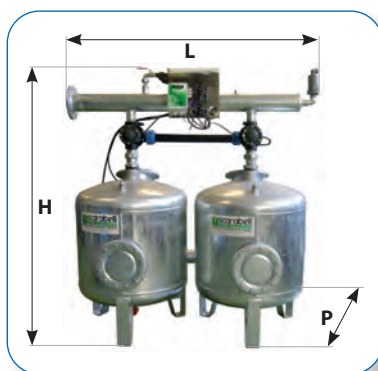

Modello		Ø corpo filtro mm	Unità filtranti	Dimensioni indicative mm		
9 V	230 V			L	P	H
AFLB010	AFLB020	500	2	1.600	900	1.620
AFLB016	AFLB040	750	2	2.100	1.150	1.650
AFLB018	AFLB022	750	3	2.850	1.150	1.650
AFLB038	AFLB044	900	2	2.500	1.350	1.970
AFLB039	AFLB045	900	3	3.500	1.350	1.970
AFLB017	AFLB042	950	2	2.500	1.350	1.970
AFLB019	AFLB043	950	3	3.500	1.350	1.970
AFLB046	AFLB057	1.200	2	3.000	1.600	2.200
AFLB056	AFLB049	1.200	3	4.200	1.600	2.200