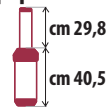

Scheda Tecnica

Toro >

> Irrigatori Dinamici a Scomparsa Serie 300

Lawn Pop-up

High-pop

DESCRIZIONE:

- Diametro del portaugello: 60 mm
- Diametro della ghiera: 75 mm

Dimensioni

- Diametro della base Shrub: 45 mm

Specifiche tecniche

- Gittata: 4,6 ÷ 9,2 m
- Campo di portata:
 - Lawn Pop-up e High-pop: 2,1 ÷ 28,4 l/min
 - Shrub (COM): 7,8 ÷ 24,0 l/min
- Campo di pressioni d'esercizio: 2,4 ÷ 3,5 bar
- Angolo di traiettoria: 3 angoli per gittata corta, media e lunga
- Attacco (filettatura femmina):
 - Lawn Pop-up e High-pop: 3/4"
 - Shrub: 1/2"-3/4"
- Filtro di grandi dimensioni i

Ugello	Pressione bar	Gittata m	360°	270°	180°	90°
			Portata l/min			
01	2,5	4,9	8,8	6,6	4,4	2,2
01	3,5	5,5	11,0	8,3	5,5	2,8
02	2,5	6,5	11,1	8,3	5,5	2,8
02	3,5	7,4	13,0	9,8	6,5	3,3
03	2,5	8,6	20,9	15,7	10,4	5,2
03	3,5	9,2	24,6	18,5	12,3	6,2
63	2,5	8,6	10,5	7,8	5,2	2,6
63	3,5	9,2	12,3	9,2	6,2	3,9
93	2,5	8,6	15,7	11,7	7,8	3,9
93	3,5	9,2	18,5	13,9	9,2	4,6

PRESTAZIONI DELL'UGELLO STANDARD REGOLABILE OMNI

Pressione bar	Gittata m	360°	270°	225°	202,5°	180°	157,5°	135°	112°	90°
		Portata l/min								
2,5	4,5	12,9	9,7	8,1	7,3	6,5	5,7	4,9	4,0	3,2
2,5	5,0	14,1	10,6	8,8	8,0	7,1	6,2	5,3	4,4	3,5
2,5	6,0	16,6	12,5	10,4	9,3	8,3	7,3	6,2	5,2	4,2
2,5	7,0	19,1	14,3	11,9	10,7	9,6	8,4	7,2	5,9	4,8
2,5	8,0	22,2	16,7	13,9	12,5	11,1	9,7	8,3	6,9	5,6
3,5	6,0	19,2	14,4	12,0	10,8	9,6	8,4	7,2	6,0	4,8
3,5	7,0	22,2	16,7	13,9	12,5	11,1	9,7	8,3	6,9	5,6
3,5	8,0	25,2	18,9	15,7	14,2	12,6	11,0	9,4	7,8	6,3
3,5	9,0	28,2	21,1	17,6	15,8	14,1	12,3	10,6	8,8	7,0
3,5	10,0	31,2	23,4	19,5	17,5	15,6	13,6	11,7	9,7	7,8