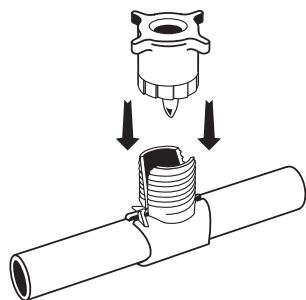

Cod.	Descrizione	Attacchi	Conf.
OAC100	Prolunga estensibile PFE	3/4" M x 1/2" - 3/4" M	40
OAC013	Raccordo cut-off (15 cm)	1/2" M x 1/2" - 3/4" M	25
OAC006	Raccordo cut-off (15 cm)	3/4" M x 3/4" M	25
SOAC026	Raccordo diritto PG	16/17 x 1/2" M	1
SOAC027	Raccordo diritto PG	16/17 x 3/4" M	1
SOAC024	Gomito M a 90° PG	16/17 x 1/2" M	1
SOAC025	Gomito M a 90° PG	16/17 x 3/4" M	1

### STAFFA RAPIDA

Cod.	Descrizione	Ø mm	Conf.	
RPS980	Staffa rapida con uscita easy pipe diritta	25	10	
RPS981	Staffa rapida con uscita easy pipe diritta	32	10	
RPS990	Staffa rapida con uscita easy pipe a gomito	25	10	
RPS991	Staffa rapida con uscita easy pipe a gomito	32	10	
RPS994	Staffa rapida nuda	25 x 1/2"	10	
RPS993	Staffa rapida nuda	25 x 3/4"	10	
RPS995	Staffa rapida nuda	32 x 1/2"	10	
RPS996	Staffa rapida nuda	32 x 3/4"	10	
SOAC100	Gomito PG	1/2" M x 16	10	
SOAC101	Adattatore raccordo diritto PG	1/2" M x 16	10	
SOAC102	Gomito PG	3/4" M x 16	10	
SOAC103	Adattatore raccordo diritto PG	3/4" M x 16	10	

### ISTRUZIONI D'INSTALLAZIONE

1 - Basta agganciare la staffa sul tubo

2 - Mantenendo i componenti dell'attacco filettato in posizione collocarlo sulla staffa

3 - Avvitare l'attacco sulla staffa fino a quando non può più girare