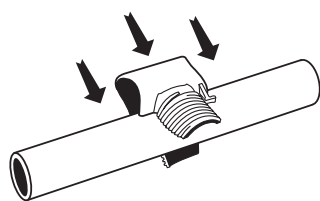

## > Accessori per Irrigatori

Cod.	Descrizione	Colore	Conf.
OBA015	Bandierina Scarabelli cm 10 x 12	Bianca	100
OBA016	Bandierina Scarabelli cm 10 x 12	Argento	100
OBA017	Bandierina Scarabelli cm 10 x 12	Gialla	100

Cod.	Descrizione	Attacchi	Conf.
OAC100	Prolunga estensibile PFE	3/4" M x 1/2" - 3/4" M	40
OAC013	Raccordo cut-off (15 cm)	1/2" M x 1/2" - 3/4" M	25
OAC006	Raccordo cut-off (15 cm)	3/4" M x 3/4" M	25
SOAC026	Raccordo diritto PG	16/17 x 1/2" M	1
SOAC027	Raccordo diritto PG	16/17 x 3/4" M	1
SOAC024	Gomito M a 90° PG	16/17 x 1/2" M	1
SOAC025	Gomito M a 90° PG	16/17 x 3/4" M	1

### STAFFA RAPIDA

Cod.	Descrizione	Ø mm	Conf.	
RPS980	Staffa rapida con uscita easy pipe diritta	25	10	
RPS981	Staffa rapida con uscita easy pipe diritta	32	10	
RPS990	Staffa rapida con uscita easy pipe a gomito	25	10	
RPS991	Staffa rapida con uscita easy pipe a gomito	32	10	
RPS994	Staffa rapida nuda	25 x 1/2"	10	
RPS993	Staffa rapida nuda	25 x 3/4"	10	
RPS995	Staffa rapida nuda	32 x 1/2"	10	
RPS996	Staffa rapida nuda	32 x 3/4"	10	
SOAC100	Gomito PG	1/2" M x 16	10	
SOAC101	Adattatore raccordo diritto PG	1/2" M x 16	10	
SOAC102	Gomito PG	3/4" M x 16	10	
SOAC103	Adattatore raccordo diritto PG	3/4" M x 16	10	

### ISTRUZIONI D'INSTALLAZIONE

1 - Basta agganciare la staffa sul tubo

2 - Mantenendo i componenti dell'attacco filettato in posizione collocarlo sulla staffa

3 - Avvitare l'attacco sulla staffa fino a quando non può più girare