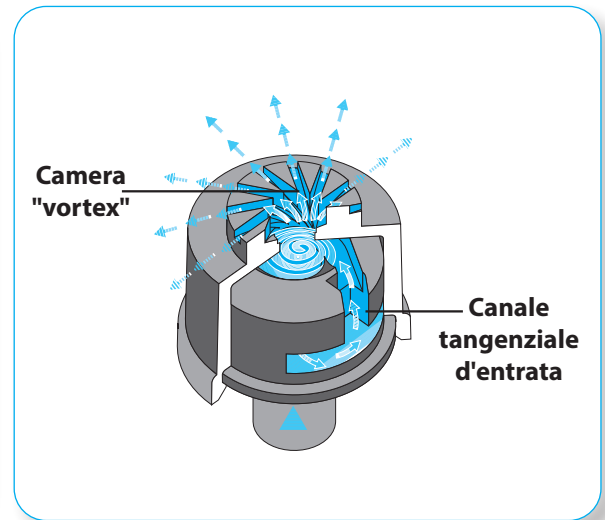

Scheda Tecnica

Irrigatori DES > Spruzzatori

> Tornado Ray Jet

Aspersione

DESCRIZIONE:

• Per frutteti

- Irrigatore statico con funzione "vortex"
- Testina a 12 getti radiali
- 4 portate

- Codice colore per riconoscimento portata
- Filtrazione: 120 mesh

• Polipropilene

Applicazione

Specifiche

- Modello 360° - 180°
- Posizionamento a testa in su con astina o capovolto

Caratteristiche

- Innesto microfiletto per tubo Pe/PVC 4/6 mm (opzione maschio conico)

Materiali

Cod.	Portata l/h	Mod.	Conf.
OGC135	25	360°	500
OGC134	34	360°	500
OGC133	55	360°	500
OGC131	70	360°	500
OGC159	25	180°	500
OGC157	34	180°	500
OGC156	55	180°	500
OGC155	70	180°	500

CARATTERISTICHE H 25 CM - MOD 360° - 15 M.C.A.

Portata l/h	Colore	Ø ugello	P_{max} m.c.a.	Ø bagnato mt
25	Nero	0,9	30	2
34	Blu	1,3	30	3
55	Verde	1,7	30	4
70	Rosso	2,0	30	4

TORNADO RAY JET - MASSIMO NUMERO IRRIGATORI (FV ± 5%)

Ugello colore Ø mm	Portata l/h a 1,5 atm	Ø bagnato mt*	Ø tubo	Distanza tra gli erogatori (m)									
				2,0	2,5	3,0	3,5	4,0	4,5	5,0	5,5	6,0	6,5
Nero 0,9	25	2,4	16,0	26	24	22	21	20	19	18	18	17	16
Nero 0,9	25	2,4	20,0	40	37	34	33	31	30	28	27	27	26
Blu 1,3	34	3,2	16,0	20	19	18	17	16	15	14	14	13	13
Blu 1,3	34	3,2	20,0	32	29	27	26	25	23	23	22	21	20
Verde 1,7	55	3,6	16,0	15	14	13	12	12	11	11	10	10	10
Verde 1,7	55	3,6	20,0	24	22	21	19	18	18	17	16	16	15
Rosso 2,0	70	4,2	16,0	14	13	12	11	11	10	10	10	9	9
Rosso 2,0	70	4,2	20,0	22	21	19	18	17	16	16	15	15	14

* A testa in su - H 25 cm (360° - 12 getti)