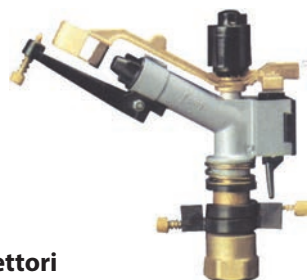

Scheda Tecnica

Irrigatori > Martelletto Serie Funny

> Funny

Settori

Circolare

Cod.	Descrizione
AIR032	Irrigatore Funny settori 1" F
AIR033	Irrigatore Funny circolare 1" F

DESCRIZIONE:

Specifiche

- Attacco: 1" maschio
- Angolo di traiettoria: 28°
- Versione: settoriale e cerchio pieno
- Gittata: 12,5 ÷ 19,5 mt
- Filtrazione raccomandata: 40 mesh
- Pressione di lavoro: 1,5 ÷ 4,0 bar

Caratteristiche

- Irrigatore settoriale con 1 ugello
- Costruito in ottone/bronzo e acciaio inox
- Ugello: 5 ÷ 9 mm (6 mm 3 bar: 39 l/min)
- Posizionamenti consigliati: da 17 x 17 mt a 27 x 27 mt

Ø ugello mm	Pressione atm	Gittata m	Portata l/m	1 irrigatore		■			▲			
				S m ²	I mm/h	D m	S m ²	I mm/h	D m	D1 m	S m ²	I mm/h
5	1,5	12,5	20	490	2,4	17	289	4,1	21	18	378	3,2
	2	13,5	22	572	2,3	19	361	3,6	23	20	460	2,8
	3	15	27	706	2,2	21	441	3,6	25	22	550	2,9
	4	16,5	32	854	2,2	23	529	3,6	28	24	672	2,8
6	1,5	13	28	530	3,0	18	324	4,9	22	19	418	3,8
	2	14,5	32	660	2,8	20	400	4,7	25	21	525	3,6
	3	16,5	39	854	2,6	23	529	4,3	28	24	672	3,4
	4	17,5	45	961	2,8	24	576	4,6	30	26	780	3,4
7	1,5	14	37	615	3,5	20	400	5,5	24	21	504	4,3
	2	15	42	706	3,6	21	441	5,8	25	22	550	4,7
	3	17	52	907	3,4	24	576	5,4	29	25	725	4,3
	4	18,5	60	1074	3,4	26	676	5,5	32	27	864	4,3
9	1,5	15	62	706	5,2	21	441	8,4	25	22	550	6,7
	2	16,5	71	855	5,0	23	529	8,0	28	24	672	6,3
	3	18,5	87	1074	4,8	26	676	7,7	32	27	864	6,0
	4	19,5	100	1193	5,1	27	729	8,3	33	29	957	6,3