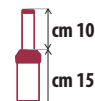

Scheda Tecnica

Rain Bird > Irrigatori Statici a Scomparsa

> Serie Uni-Spray (Irrigatore + Ugello Regolabile)

DESCRIZIONE:

- Le ridotte dimensioni della superficie esposta rendono l'irrigatore praticamente invisibile, consentendo la realizzazione di aree verdi più curate a livello estetico
- Realizzato con materiali robusti, quali acciaio inossidabile resistente alla corrosione, che ne assicurano una lunga durata anche in condizioni di pressioni elevate o di sovraccarico
- La guarnizione di tenuta attivata a pressione evita un'eccessiva

Caratteristiche

- perdita di flusso e lo spreco d'acqua, impedendo anche alle impurità di entrare nell'irrigatore nella fase di rientro
- Il meccanismo con punto di arresto, composto da due pezzi, consente un facile allineamento dell'arco di lavoro dell'ugello e garantisce una maggiore durata
- Garanzia commerciale di 3 anni

Range operativo

- Spaziatura: 0,8 ÷ 7,3 m
- Pressione: 1,0 ÷ 4,8 bar

Ornamentale

Cod.	Ugello	Modello RB	Gittata max mt	Conf.*
OIS222	10-VAN	P4101001	3,1	50
OIS223	12-VAN	P4101201	3,7	50
OIS224	15-VAN	P4101501	4,6	50
OIS225	18-VAN	P41018	5,5	50
OIS232	8-HEVAN	P40008	2,4	50
OIS233	10-HEVAN	P40010	3,0	50
OIS234	12-HEVAN	P40012	3,7	50
OIS235	15-HEVAN	P40015	4,6	50
OIS237	418-RVAN**	P40118	5,5	50
OIS238	424-RVAN**	P40124	7,3	50
OIS226	SOLO CORPO	P40000		50

*Irrigatori sfusi su richiesta - **Fino esaurimento scorte