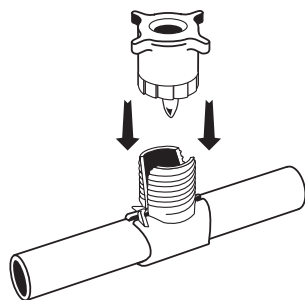

Cod.	Descrizione	Attacchi	Conf.
OAC100	Prolunga estensibile PFE	3/4" M x 1/2" - 3/4" M	40
OAC013	Raccordo cut-off (15 cm)	1/2" M x 1/2" - 3/4" M	25
OAC006	Raccordo cut-off (15 cm)	3/4" M x 3/4" M	25
SOAC026	Raccordo diritto PG	16/17 x 1/2" M	1
SOAC027	Raccordo diritto PG	16/17 x 3/4" M	1
SOAC024	Gomito M a 90° PG	16/17 x 1/2" M	1
SOAC025	Gomito M a 90° PG	16/17 x 3/4" M	1

Ornamentale

STAFFA RAPIDA

Cod.	Descrizione	Ø mm	Conf.	
RPS980	Staffa rapida con uscita easy pipe diritta	25	10	
RPS981	Staffa rapida con uscita easy pipe diritta	32	10	
RPS990	Staffa rapida con uscita easy pipe a gomito	25	10	
RPS991	Staffa rapida con uscita easy pipe a gomito	32	10	
RPS994	Staffa rapida nuda	25 x 1/2"	10	
RPS993	Staffa rapida nuda	25 x 3/4"	10	
RPS995	Staffa rapida nuda	32 x 1/2"	10	
RPS996	Staffa rapida nuda	32 x 3/4"	10	
SOAC100	Gomito PG	1/2" M x 16	10	
SOAC101	Adattatore raccordo diritto PG	1/2" M x 16	10	
SOAC102	Gomito PG	3/4" M x 16	10	
SOAC103	Adattatore raccordo diritto PG	3/4" M x 16	10	

ISTRUZIONI D'INSTALLAZIONE

1 - Basta agganciare la staffa sul tubo

2 - Mantenendo i componenti dell'attacco filettato in posizione collocarlo sulla staffa

3 - Avvitare l'attacco sulla staffa fino a quando non può più girare

Scheda Tecnica

Scarabelli >

> Accessori per Irrigatori

Cod.	Descrizione	Ø	Misure cm	
ACL005	Colonnina portairrigatore filettata F con puntali fissi	1/2"	H 50-70	
ACL003	Colonnina portairrigatore filettata F con puntali fissi	3/4"	H 50-70	
ACL004	Colonnina portairrigatore filettata M con puntali regolabili	1"	H 100	
OST049	Slittino portairrigatore filettato F	1"		