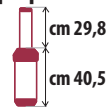

### DESCRIZIONE:

- Diametro del portaugello: 60 mm
- Diametro della ghiera: 75 mm

### Dimensioni

- Diametro della base Shrub: 45 mm

### Specifiche tecniche

- Gittata: 4,6 ÷ 9,2 m
- Campo di portata:
  - Lawn Pop-up e High-pop: 2,1 ÷ 28,4 l/min
  - Shrub (COM): 7,8 ÷ 24,0 l/min
- Campo di pressioni d'esercizio: 2,4 ÷ 3,5 bar
- Angolo di traiettoria: 3 angoli per gittata corta, media e lunga
- Attacco (filettatura femmina):
  - Lawn Pop-up e High-pop: 3/4"
  - Shrub: 1/2"-3/4"
- Filtro di grandi dimensioni