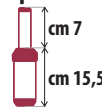

### DESCRIZIONE:

- Diametro del portaugello: 60 mm
- Diametro della ghiera: 75 mm

### Dimensioni

- Diametro della base Shrub: 45 mm

### Specifiche tecniche

- Gittata: 4,6 ÷ 9,2 m
- Campo di portata:
  - Lawn Pop-up e High-pop: 2,1 ÷ 28,4 l/min
  - Shrub (COM): 7,8 ÷ 24,0 l/min
- Campo di pressioni d'esercizio: 2,4 ÷ 3,5 bar
- Angolo di traiettoria: 3 angoli per gittata corta, media e lunga
- Attacco (filettatura femmina):
  - Lawn Pop-up e High-pop: 3/4"
  - Shrub: 1/2"-3/4"
- Filtro di grandi dimensioni

### PRESTAZIONI DELL'UGELLO STANDARD REGOLABILE OMNI

Pressione bar	Gittata m	360°	270°	225°	202,5°	180°	157,5°	135°	112°	90°
		Portata l/min								
2,5	4,5	12,9	9,7	8,1	7,3	6,5	5,7	4,9	4,0	3,2
2,5	5,0	14,1	10,6	8,8	8,0	7,1	6,2	5,3	4,4	3,5
2,5	6,0	16,6	12,5	10,4	9,3	8,3	7,3	6,2	5,2	4,2
2,5	7,0	19,1	14,3	11,9	10,7	9,6	8,4	7,2	5,9	4,8
2,5	8,0	22,2	16,7	13,9	12,5	11,1	9,7	8,3	6,9	5,6
3,5	6,0	19,2	14,4	12,0	10,8	9,6	8,4	7,2	6,0	4,8
3,5	7,0	22,2	16,7	13,9	12,5	11,1	9,7	8,3	6,9	5,6
3,5	8,0	25,2	18,9	15,7	14,2	12,6	11,0	9,4	7,8	6,3
3,5	9,0	28,2	21,1	17,6	15,8	14,1	12,3	10,6	8,8	7,0
3,5	10,0	31,2	23,4	19,5	17,5	15,6	13,6	11,7	9,7	7,8